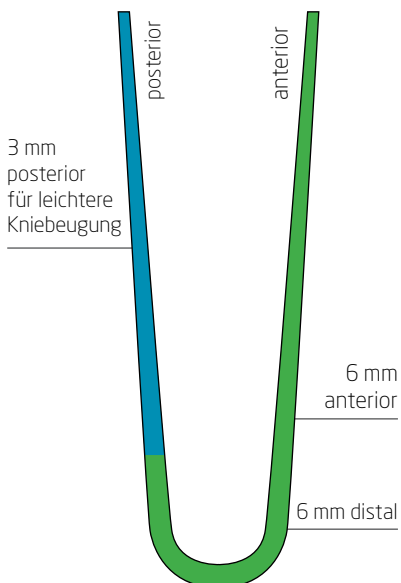

◆ Uniform-Ausführung