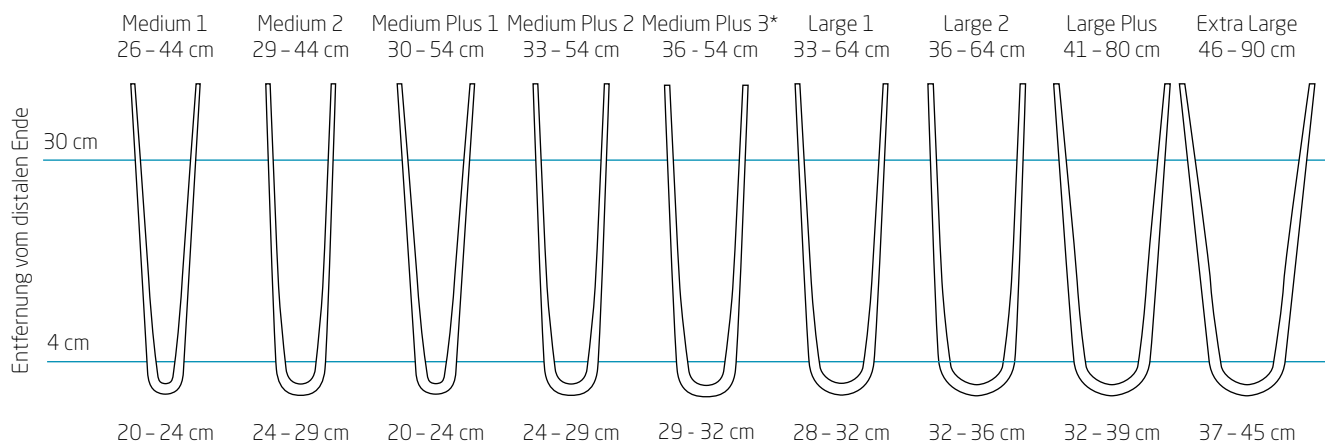

◆ Uniform-Ausführung

◆ Progressive-Ausführung

◆ Alpha® SmartTemp-Liner Maßtabelle Uniform

◆ Alpha® SmartTemp-Liner Maßtabelle Progressive

* auf Vorbestellung, nicht vorrätig

◆ Alpha® SmartTemp-Liner Uniform Größentabelle

◆ Alpha® SmartTemp-Liner Progressive Größentabelle

REF Locking-Liner	Ausführung	Stoff-überzug	Gelstärke	Größe	Umfang (4 cm) distal	Umfang (30 cm) proximal
WW.T352-6590-1	Progressive	Select	9 - 2,5 mm	Medium 1	20 - 24 cm	26 - 44 cm
WW.T352-6590-2	Progressive	Select	9 - 2,5 mm	Medium 2	24 - 29 cm	29 - 44 cm
WW.T352-6594-1	Progressive	Select	9 - 2,5 mm	Medium Plus 1	20 - 24 cm	30 - 54 cm
WW.T352-6594-2	Progressive	Select	9 - 2,5 mm	Medium Plus 2	24 - 29 cm	33 - 54 cm
WW.T352-6594-3	Progressive	Select	9 - 2,5 mm	Medium Plus 3*	29 - 32 cm	36 - 54 cm
WW.T352-6596-1	Progressive	Select	9 - 2,5 mm	Large 1	28 - 32 cm	33 - 64 cm
WW.T352-6596-2	Progressive	Select	9 - 2,5 mm	Large 2	32 - 36 cm	36 - 64 cm
WW.T352-6598-1	Progressive	Select	9 - 2,5 mm	Large Plus	32 - 39 cm	41 - 80 cm
WW.T352-6597-1	Progressive	Select	9 - 2,5 mm	Extra Large	37 - 45 cm	46 - 90 cm

◆ Alpha® SmartTemp-Liner Progressive Größentabelle

REF Cushion-Liner	Ausführung	Stoff-überzug	Gelstärke	Größe	Umfang (4 cm) distal	Umfang (30 cm) proximal
WW.T350-6590-1	Progressive	Select	9 – 2,5 mm	Medium 1	20 – 24 cm	26 – 44 cm
WW.T350-6590-2	Progressive	Select	9 – 2,5 mm	Medium 2	24 – 29 cm	29 – 44 cm
WW.T350-6594-1	Progressive	Select	9 – 2,5 mm	Medium Plus 1	20 – 24 cm	30 – 54 cm
WW.T350-6594-2	Progressive	Select	9 – 2,5 mm	Medium Plus 2	24 – 29 cm	33 – 54 cm
WW.T350-6594-3	Progressive	Select	9 – 2,5 mm	Medium Plus 3*	29 – 32 cm	36 – 54 cm
WW.T350-6596-1	Progressive	Select	9 – 2,5 mm	Large 1	28 – 32 cm	33 – 64 cm
WW.T350-6596-2	Progressive	Select	9 – 2,5 mm	Large 2	32 – 36 cm	36 – 64 cm
WW.T350-6598-1	Progressive	Select	9 – 2,5 mm	Large Plus	32 – 39 cm	41 – 80 cm
WW.T350-6597-1	Progressive	Select	9 – 2,5 mm	Extra Large	37 – 45 cm	46 – 90 cm