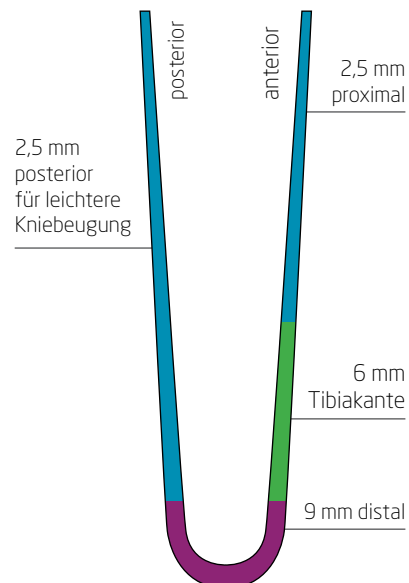

◆ Progressive-Ausführung