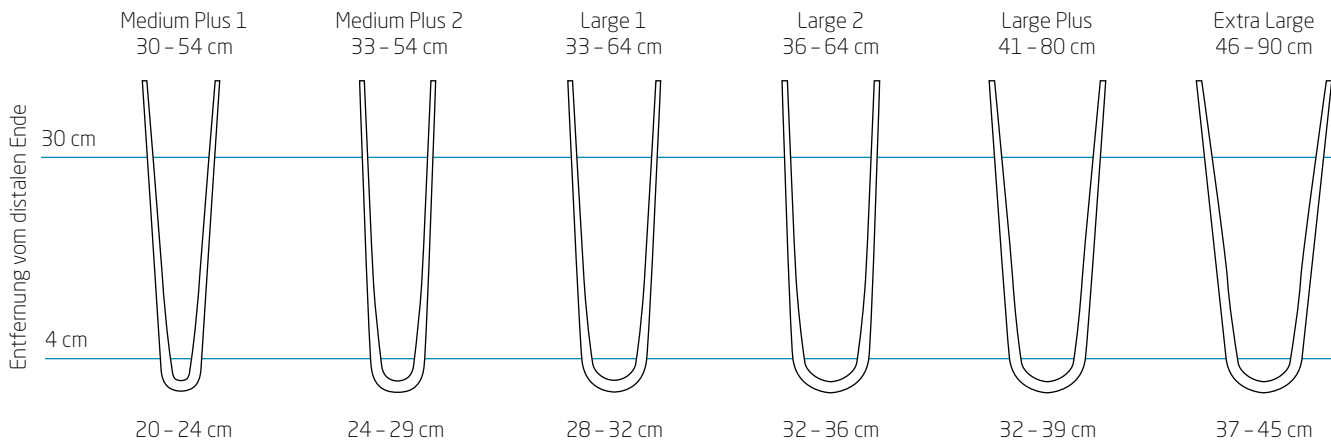

◆ Alpha® SmartTemp-Liner Progressive Größentabelle

REF Cushion-Liner	Ausführung	Stoff-überzug	Gelstärke	Größe	Umfang (4 cm) distal	Umfang (30 cm) proximal
WW.T350-6590-1	Progressive	Select	9 – 2,5 mm	Medium 1	20 – 24 cm	26 – 44 cm
WW.T350-6590-2	Progressive	Select	9 – 2,5 mm	Medium 2	24 – 29 cm	29 – 44 cm
WW.T350-6594-1	Progressive	Select	9 – 2,5 mm	Medium Plus 1	20 – 24 cm	30 – 54 cm
WW.T350-6594-2	Progressive	Select	9 – 2,5 mm	Medium Plus 2	24 – 29 cm	33 – 54 cm
WW.T350-6594-3	Progressive	Select	9 – 2,5 mm	Medium Plus 3*	29 – 32 cm	36 – 54 cm
WW.T350-6596-1	Progressive	Select	9 – 2,5 mm	Large 1	28 – 32 cm	33 – 64 cm
WW.T350-6596-2	Progressive	Select	9 – 2,5 mm	Large 2	32 – 36 cm	36 – 64 cm
WW.T350-6598-1	Progressive	Select	9 – 2,5 mm	Large Plus	32 – 39 cm	41 – 80 cm
WW.T350-6597-1	Progressive	Select	9 – 2,5 mm	Extra Large	37 – 45 cm	46 – 90 cm

◆ AK-Symmetrical-Ausführung

◆ Alpha® AK-SmartTemp-Liner Maßtabelle

◆ Alpha® AK-SmartTemp-Liner Größentabelle

REF Locking-Liner	Ausführung	Stoff-überzug	Gel-stärke	Größe	Umfang (4 cm) distal	Umfang (30 cm) proximal
WW.T442-1694-1	AK Symmetrical	Select	9 – 2,5 mm	Medium Plus 1	20 – 24 cm	30 – 54 cm
WW.T442-1694-2	AK Symmetrical	Select	9 – 2,5 mm	Medium Plus 2	24 – 29 cm	33 – 54 cm
WW.T442-1696-1	AK Symmetrical	Select	9 – 2,5 mm	Large 1	28 – 32 cm	33 – 64 cm
WW.T442-1696-2	AK Symmetrical	Select	9 – 2,5 mm	Large 2	32 – 36 cm	36 – 64 cm
WW.T442-1698-1	AK Symmetrical	Select	9 – 2,5 mm	Large Plus	32 – 39 cm	41 – 80 cm
WW.T442-1697-1	AK Symmetrical	Select	9 – 2,5 mm	Extra Large	37 – 45 cm	46 – 90 cm