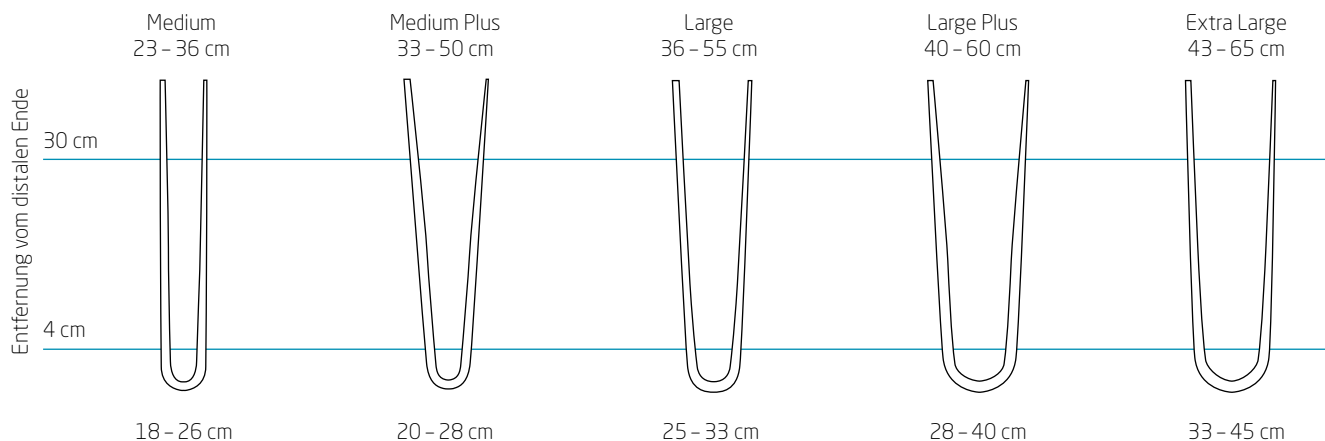

◆ Alpha® SmartTemp-Liner Maßtabelle Uniform