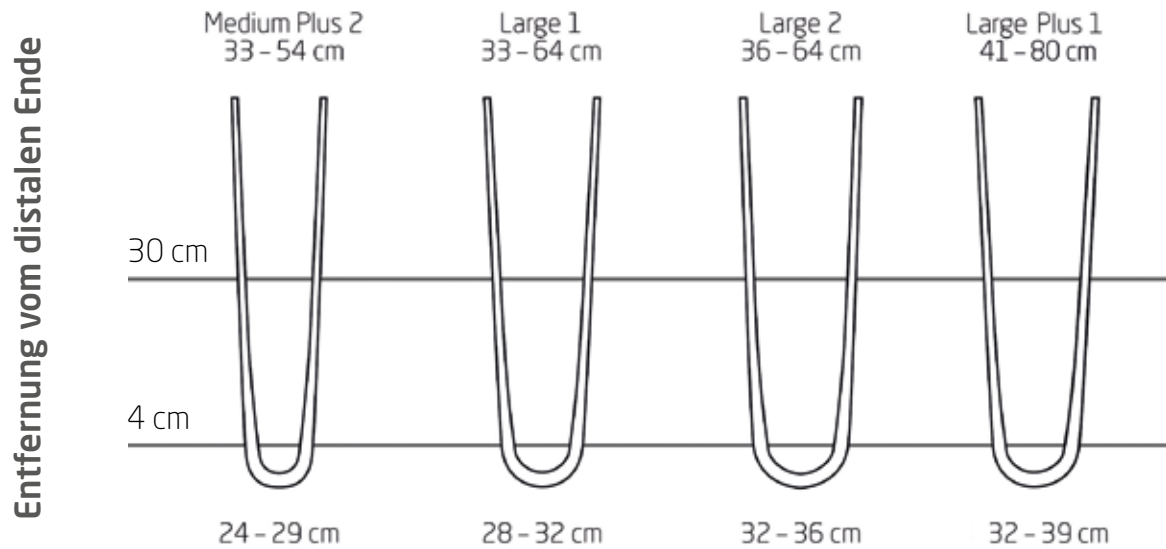

◆ Erstversorgung

Alpha® Start

◆ Definitiv-Versorgung

Alpha Hybrid Progressive

Alpha Silicone Progressive

Alpha SmartTemp Progressive

Alpha® Start-Liner Maßtabelle

Alpha® Start-Liner Bestellnummern

Alpha® Start-Liner, Locking-Liner

REF	Ausführung	Stoffüberzug	Größe	Distal (4 cm)	Proximal (30 cm)
WW.S352-6T94-2	Progressive	Select	Medium Plus 2	24 - 29 cm	33 - 54 cm
WW.S352-6T96-1	Progressive	Select	Large 1	28 - 32 cm	33 - 64 cm
WW.S352-6T96-2	Progressive	Select	Large 2	32 - 36 cm	36 - 64 cm
WW.S352-6T98-1	Progressive	Select	Large Plus 1	32 - 39 cm	41 - 80 cm